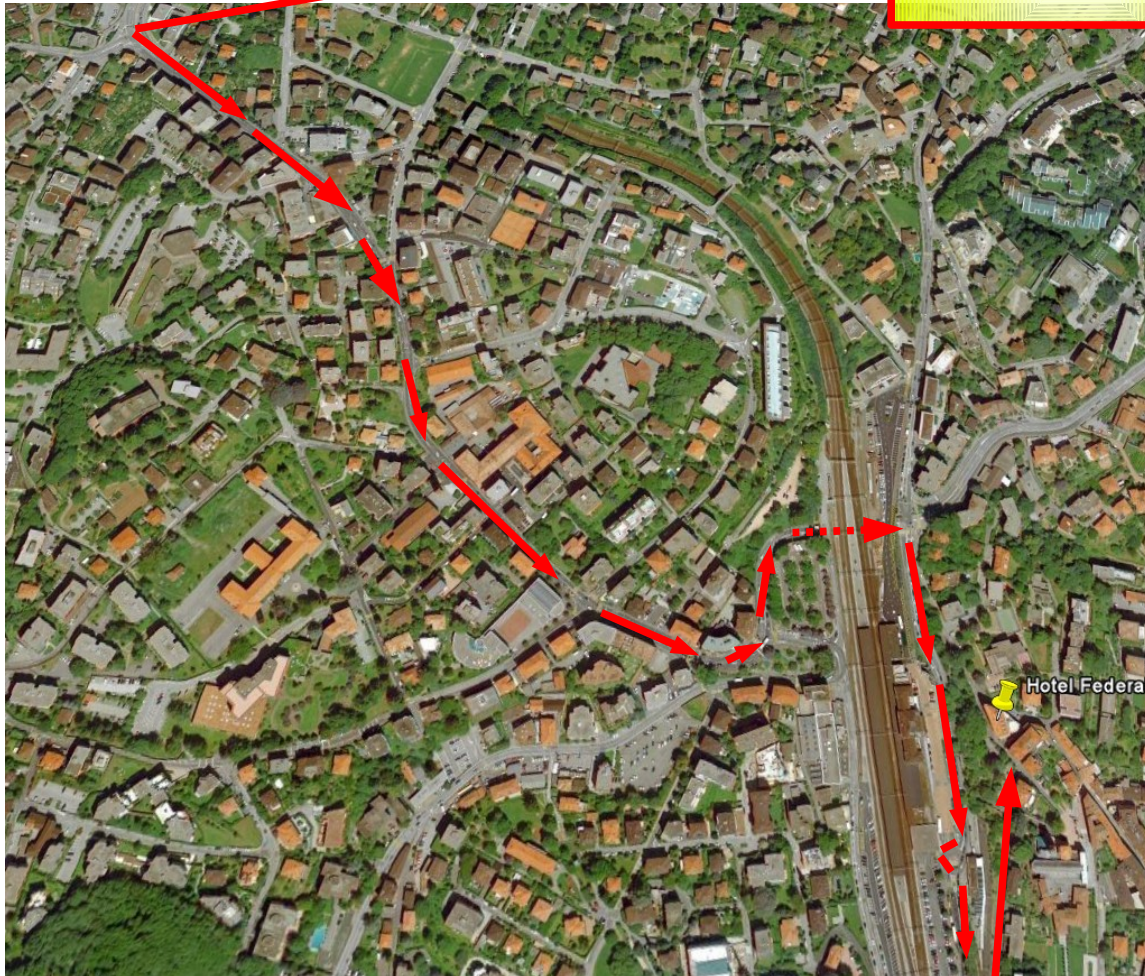

Autobahn A2 / E35
Ausfahrt Lugano Nord

Massagno
Breganzona

Nehmen Sie die Ausfahrt Lugano Nord

- beim grossen Kreisell Richtung "Massagno Breganzona" fahren
- beim 2. Kreisell geradeaus fahren
- bei der Ampel bleiben Sie auf der Mittelspur und fahren Sie Richtung Zentrum runter
- in einem kurzen Tunnel angekommen, nehmen Sie die rechte Spur
- bei der Ausfahrt vom Tunnel gleich nach rechts abbiegen
- beim Kreisell des Bahnhofes nochmals 150 Meter geradeaus fahren
- bei der 1. moeglichkeit nach Links in eine kleine Strasse reinfahren
- nochmals links und die steile Strasse runterfahren
- unten angekommen, ein letztes mal links abbiegen und Sie sind im Hotel angekommen