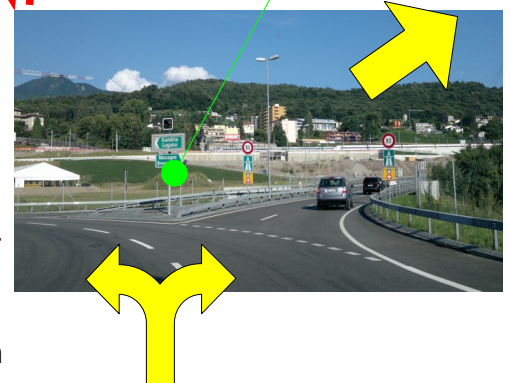

Autobahn A2 / E35
Ausfahrt Lugano Nord

Massagno
Breganzona

Nehmen Sie die Ausfahrt Lugano Nord

- beim grossen Kreisell Richtung "Massagno Breganzona" fahren
- beim 2. Kreisell geradeaus fahren
- bei der Ampel bleiben Sie auf der Mittelspur und fahren Sie Richtung Zentrum runter
- in einem kurzen Tunnel angekommen, nehmen Sie die rechte Spur
- bei der Ausfahrt vom Tunnel gleich nach rechts abbiegen
- beim Kreisell des Bahnhofes nochmals 150 Meter geradeaus fahren
- bei der 1. moeglichkeit nach Links in eine kleine Strasse reinfahren
- nochmals links und die steile Strasse runterfahren
- unten angekommen, ein letztes mal links abbiegen und Sie sind im Hotel angekommen