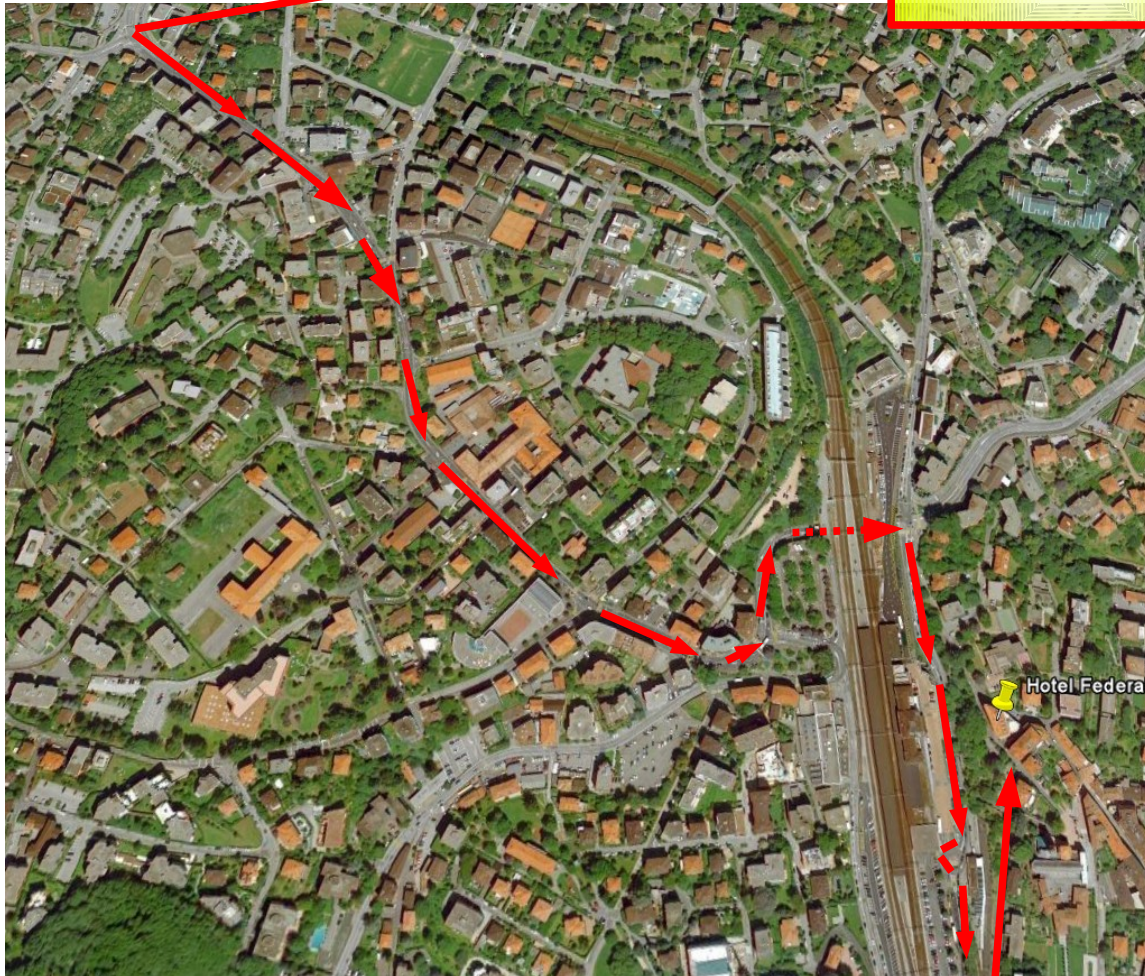

Autoroute A2 / E35
Sortie Lugano Nord

Massagno
Breganzona

Vous êtes sur l'autoroute nord-sud A2/E35 et vous prenez la sortie **Lugano nord**

- à la sortie il y a une large rondelle. Suivez la direction "Massagno Breganzona"
- à la prochaine rondelle, qui est à la fin de l'autoroute, continuez tout droit
- au feu prenez la voie de milieu et suivez le trafic en descendant vers le centre
- une fois arrivé dans un petit tunnel, mettez-vous sur la voie de droite
- juste à la sortie du petit tunnel tournez tout-de-suite a droite
- continuez sur la route jusqu'à ce vous arrivez à une rondelle. Continuez droit pour environs 150 metres
- dès que vous voyez la possibilité de tourner à gauche, prenez la petite rue
- tournez à gauche encore une fois et descendez la rue étroite
- à la fin de la rue, tournez à gauche une dernière fois et vous êtes devant l'hôtel

Bonne route et conduisez avec prudence !
foto depuis google.earth