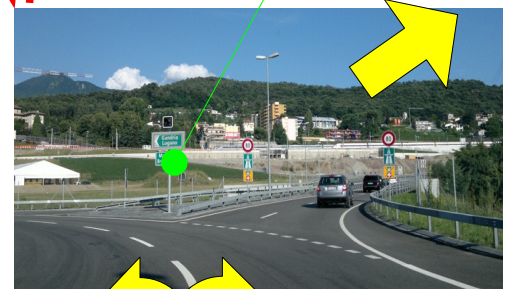

Autoroute A2 / E35
Sortie Lugano Nord

Massagno
Breganzona

Vous êtes sur l'autoroute nord-sud A2/E35 et vous prenez la sortie **Lugano nord**

- à la sortie il y a une large rondelle. Suivez la direction "Massagno Breganzona"
- à la prochaine rondelle, qui est à la fin de l'autoroute, continuez tout droit
- au feu prenez la voie de milieu et suivez le trafic en descendant vers le centre
- une fois arrivé dans un petit tunnel, mettez-vous sur la voie de droite
- juste à la sortie du petit tunnel tournez tout-de-suite a droite
- continuez sur la route jusqu'à ce vous arrivez à une rondelle. Continuez droit pour environs 150 metres
- dès que vous voyez la possibilité de tourner à gauche, prenez la petite rue
- tournez à gauche encore une fois et descendez la rue étroite
- à la fin de la rue, tournez à gauche une dernière fois et vous êtes devant l'hôtel

Bonne route et conduisez avec prudence !
foto depuis google.earth