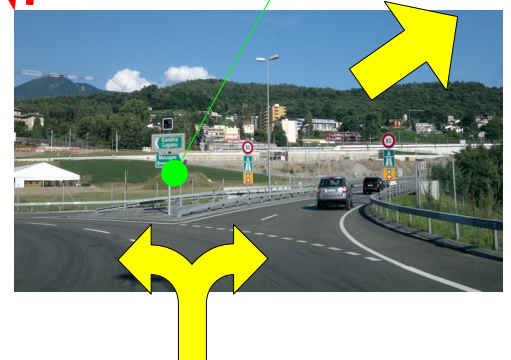

Autostrada A2 / E35  
Uscita Lugano Nord

Massagno  
Breganzona

Prendendo l'uscita Lugano Nord

- alla rotonda scegliere direzione "Massagno Breganzona"
- alla 2. rotonda continuare dritti
- al semaforo prendere la corsia di mezzo e scendere via Besso direzione centro
- arrivati in un corto sottopasso mettersi in preselezione sulla corsia di destra
- all'uscita del sottopasso svoltare subito a destra
- alla rotonda della stazione continuare dritti per circa 150 metri
- svoltare alla prima stradina a sinistra che vedete
- svoltare ancora a sinistra e scendere la ripida strada fino in fondo
- arrivati in fondo svoltare un'ultima volta a sinistra e sarete davanti all'albergo