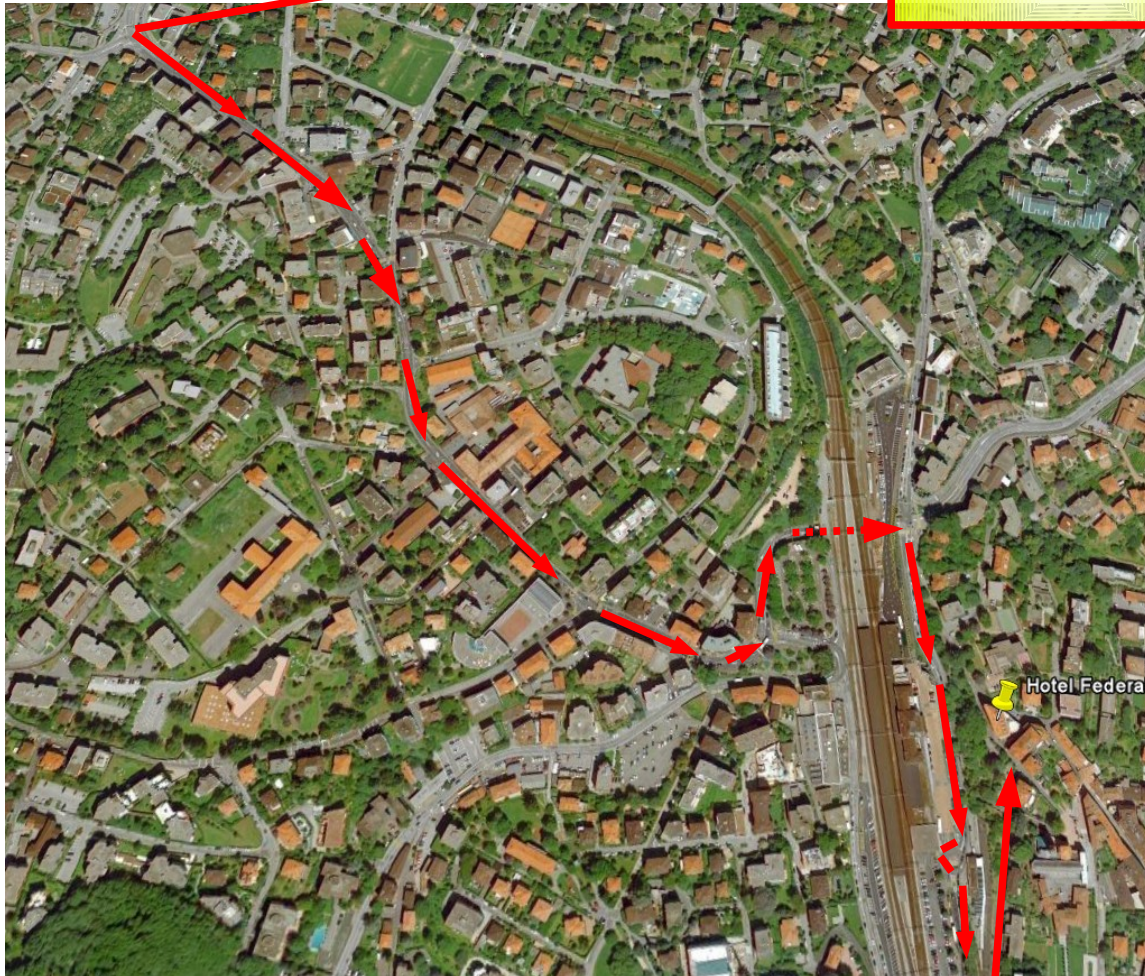

Autostrada A2 / E35  
Uscita Lugano Nord

Massagno  
Breganzona

Prendendo l'uscita Lugano Nord

- alla rotonda scegliere direzione "Massagno Breganzona"
- alla 2. rotonda continuare dritti
- al semaforo prendere la corsia di mezzo e scendere via Besso direzione centro
- arrivati in un corto sottopasso mettersi in preselezione sulla corsia di destra
- all'uscita del sottopasso svoltare subito a destra
- alla rotonda della stazione continuare dritti per circa 150 metri
- svoltare alla prima stradina a sinistra che vedete
- svoltare ancora a sinistra e scendere la ripida strada fino in fondo
- arrivati in fondo svoltare un'ultima volta a sinistra e sarete davanti all'albergo