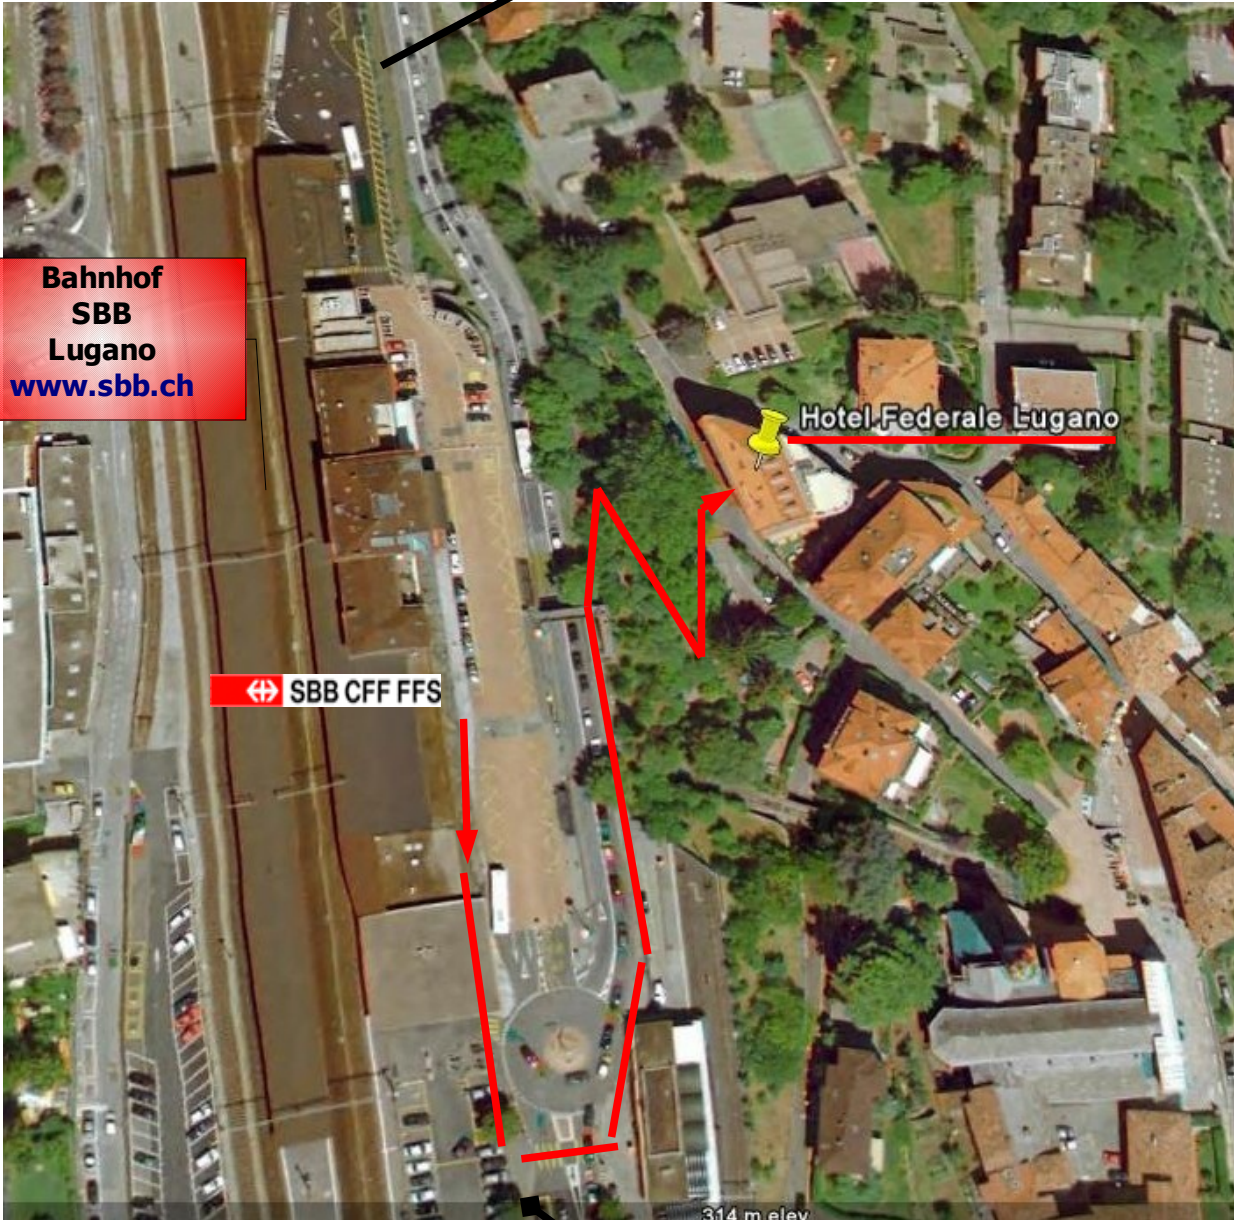

Wie erreichen Sie das Hotel vom SBB Bahnhof aus OHNE TREPPEN

Bus nach St. Moritz &
Tirano
www.autopostale.ch

**Bahnhof
SBB
Lugano**
www.sbb.ch

Hotel Federale Lugano

- Begeben Sie sich zum Haupteingang des Bahnhofes
- Gehen Sie rechts bis zum Kreisel
- Ueberqueren Sie die Strasse auf den Fussgaengerstreifen
- Gehen Sie nun links der Strasse entlang
- Gehen Sie den kleinen Weg unter den Baeumen hinab
- In 4 Minuten sind Sie im Hotel