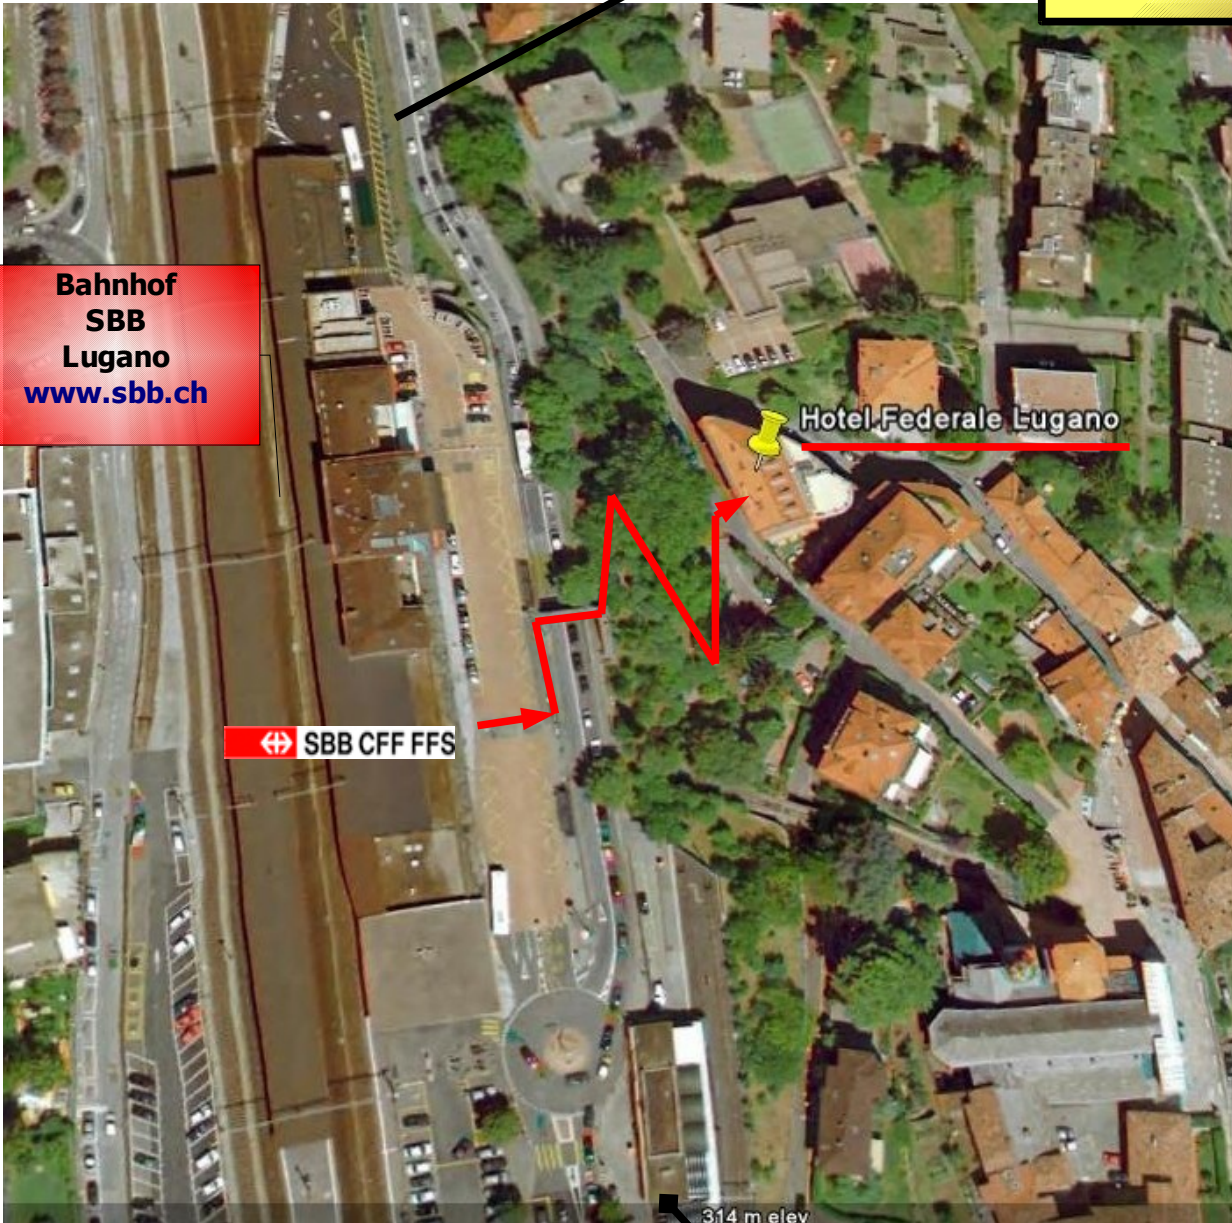

Wie erreichen Sie das Hotel vom SBB Bahnhof aus

Bus nach St. Moritz &
Tirano
www.autopostale.ch

**Bahnhof
SBB
Lugano**
www.sbb.ch

 SBB CFF FFS

Hotel Federale Lugano

314 m elev

- Begeben Sie sich zum Haupteingang des Bahnhofes
- Ueberqueren Sie den Bahnhofplatz
- Ueberqueren Sie die Brücke über der Strasse
- Gehen Sie den einzigen Weg unter den Bäumen hinunter
- In 3 Minuten sind Sie im Hotel